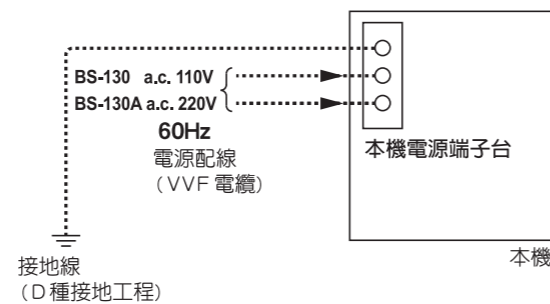

■ 遙控器外型圖

* 本產品天花板開口尺寸：410×280(mm) 天花板高度200mm以上

■ 產品規格

型號	BS-130 a.c.110V / 60Hz		BS-130A a.c.220V / 60Hz					
	消耗電力 (W)		風量(m ³ /h)				噪音(dBA)	
	強	弱	4" 風管		5.0m			
烘乾運轉	1500	650	155	110	135	100	43	39
暖房運轉	1500	650	160	115	140	100	43	39
涼風運轉	25	19	150	105	130	95	43	39
換氣運轉	25	19	170	120	150	105	40	30
24小時換氣運轉	19		120		105		27	
風管尺寸	4"							
重量	6.2kg							

* 本產品規格變動，恕不另行通知。

■ 靜壓圖

■ 警告或特別注意事項

1. 產品區分為110V、220V機種，安裝前請確認電壓是否符合本製品規格。
2. 請使用獨立迴路，不可與其他電器共用。
(110V使用20A，220V使用10A)
3. 請務必使用單芯2.0mm線，若使用5.0mm多芯線，務必加裝針型壓著端子轉接頭，並確實將芯線壓進接頭孔底部。
4. 請加裝漏電斷路器。
5. 務必加裝接地線，避免漏電造成危險。

■ 線路圖

浴室暖房24小時換氣乾燥機

BS-130 110V
BS-130A 220V

清新空氣 健康生活

免付費服務專線：0800-050-068 www.KNSfan.com.tw

產品設計和規格可能依實際狀況有所變更，本公司保留商品隨時修改之權利，敬請以實物為準。