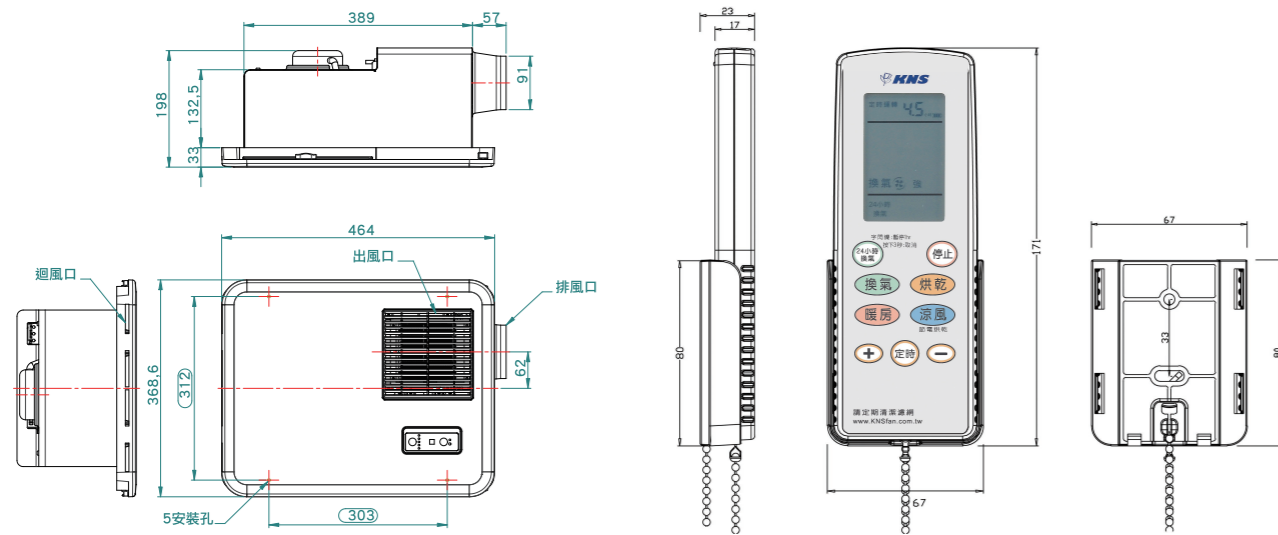

●全國唯一熱風方向四選一，不受位置限制
熱風吹出方向用戶可自行調整，熱風不亂吹，乾衣效果佳，電力不浪費。

●獨特單馬達+微電腦控制，低噪音，風量大
單馬達風扇運轉，低噪音，生活品質不干擾，搭配微電腦控制，各功能模式風量最佳化。

預備暖房 寒冬浴室暖房

24小時靜音換氣 二十四小時靜音換氣、烘乾，保持浴室乾爽

涼風機能 酷熱夏天 清爽舒暢的沐浴

衣類乾燥 梅雨季節乾衣室

浴室換氣 擊退浴室黴菌，減少掃除的負擔

■ 主機外型圖

■ 遙控器外型圖

* 本產品天花板開口尺寸：410×280(mm) 天花板高度200mm以上

■ 產品規格

型號	BS-130 a.c.110V / 60Hz		BS-130A a.c.220V / 60Hz					
	消耗電力 (W)		風量(m ³ /h)				噪音(dBA)	
	強	弱	4" 風管		5.0m			
烘乾運轉	1500	650	155	110	135	100	43	39
暖房運轉	1500	650	160	115	140	100	43	39
涼風運轉	25	19	150	105	130	95	43	39
換氣運轉	25	19	170	120	150	105	40	30
24小時換氣運轉	19		120		105		27	
風管尺寸	4"							
重量	6.2kg							