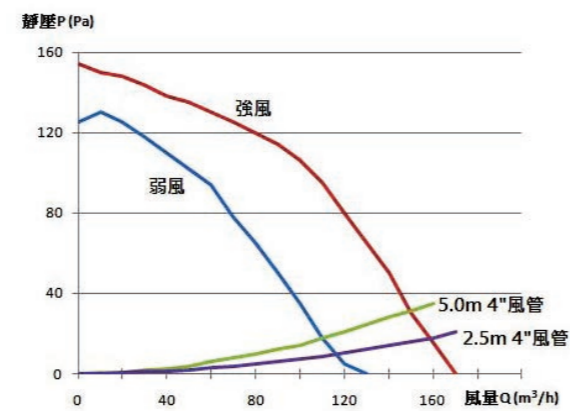

■ 主機外型圖

■ 遙控器外型圖

* 本產品天花板開口尺寸：410×280(mm) 天花板高度200mm以上

■ 產品規格

型號	BS-130 a.c.110V / 60Hz		BS-130A a.c.220V / 60Hz					
	消耗電力 (W)		風量(m³/h)				噪音(dBA)	
	強	弱	4" 風管		5.0m			
烘乾運轉	1500	650	155	110	135	100	43	39
暖房運轉	1500	650	160	115	140	100	43	39
涼風運轉	25	19	150	105	130	95	43	39
換氣運轉	25	19	170	120	150	105	40	30
24小時換氣運轉	19		120		105		27	
風管尺寸	4"							
重量	6.2kg							

* 本產品規格變動，恕不另行通知。

■ 靜壓圖

■ 警告或特別注意事項

1. 產品區分為110V、220V機種，安裝前請確認電壓是否符合本製品規格。
2. 請使用獨立迴路，不可與其他電器共用。
  (110V使用20A，220V使用10A)
3. 請務必使用單芯2.0mm線，若使用5.0mm多芯線，務必加裝針型壓著端子轉接頭，並確實將芯線壓進接頭孔底部。
4. 請加裝漏電斷路器。
5. 務必加裝接地線，避免漏電造成危險。

■ 線路圖

浴室暖房24小時換氣乾燥機

BS-130 110V
BS-130A 220V

清新空氣 健康生活

免付費服務專線：0800-050-068 www.KNSfan.com.tw

產品設計和規格可能依實際狀況有所變更，本公司保留商品隨時修改之權利，敬請以實物為準。