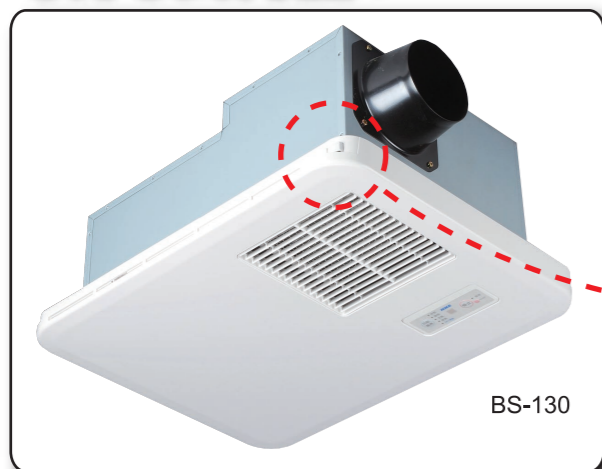

6好3高再加1

BS-130

面板設計 好拆、好看、好方便

●面板專利ez扣，拆卸方便，清潔維護更輕鬆
透過容易上手又便利按扣的ez扣，完全不需任何工具即能快速拆卸。

●濾網雙向秒抽，清洗更便利

●大面板側面進風，整體美觀
*大面板可選購亮面烤漆，配合裝潢，質感絕佳。

操作設計 一清二楚

防潑水無線遙控器

避免遙控器不慎潑到水造成損毀。

智慧型防潑水無線遙控器

記憶功能

能自動儲存各功能強、弱模式和使用時間的最後一次設定值，待下次使用時，無需多花時間在設定上。

免配置遙控線路

有別於以往需受限於主機與觸控器間的距離；安裝時無須拉遙控線路，中古屋安裝也免重新配置遙控線。

機構設計

高品質、高效率、高安全

●日製原裝進口核心零組件，長年使用耐久如新
加熱片採用高成本日本精密陶瓷半導體電熱器PTC，經365天24小時嚴酷測試，效能不遞減，長年使用也不易發生碳化現象，耐久如新。

●國產110V機種，最高暖房1500瓦，加熱效果超快

●過壓保護機制
若110V的機種誤接220V的電路，會使機器無法運轉，避免機件損毀。

●全機金屬材質包覆，安全性能再提升

功能設計

好安心、好體貼、好安靜

●關機後，自動鎖緊通風閥門，您家的衛生，多了一道防線
獨特的電動逆止閥設計，具有高度氣密性，可大幅減少大樓其他住戶的臭味、煙味、致命氣體如一氧化碳或病毒，經由『共同通風管道』入侵到您的住宅。

●全國唯一熱風方向四選一，不受位置限制
熱風吹出方向用戶可自行調整，熱風不亂吹，乾衣效果佳，電力不浪費。

●獨特單馬達+微電腦控制，低噪音，風量大
單馬達風扇運轉，低噪音，生活品質不干擾，搭配微電腦控制，各功能模式風量最佳化。

預備暖房 寒冬浴室暖房

24小時靜音換氣 二十四小時靜音換氣、烘乾，保持浴室乾爽

涼風機能 酷熱夏天 清爽舒暢的沐浴

衣類乾燥 梅雨季節乾衣室

浴室換氣 擊退浴室黴菌，減少掃除的負擔

■ 主機外型圖